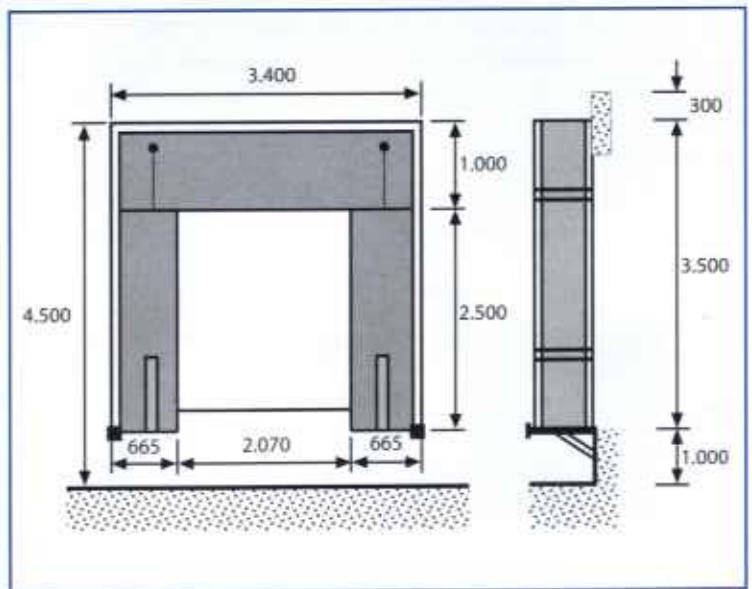

Ajustable a la mayoría de los camiones. Es el más higiénico de los abrigos gracias a su cobertura perimetral rígida de aluminio (fácil limpieza). Recomendable instalarlo con guías encauzadoras para mejor posicionamiento de los camiones.

Datos técnicos: Frontal en PVC entretelado de gran resistencia y flexibilidad. Estructura de acero galvanizado. Para-golpes en ambos lados. Cobertura perimetral en aluminio.

Tensor de ajuste frontal-superior. Totalmente desmontable. Remate perimetral en perfil embellecedor de aluminio. Con franjas de señalización para orientación de los conductores.